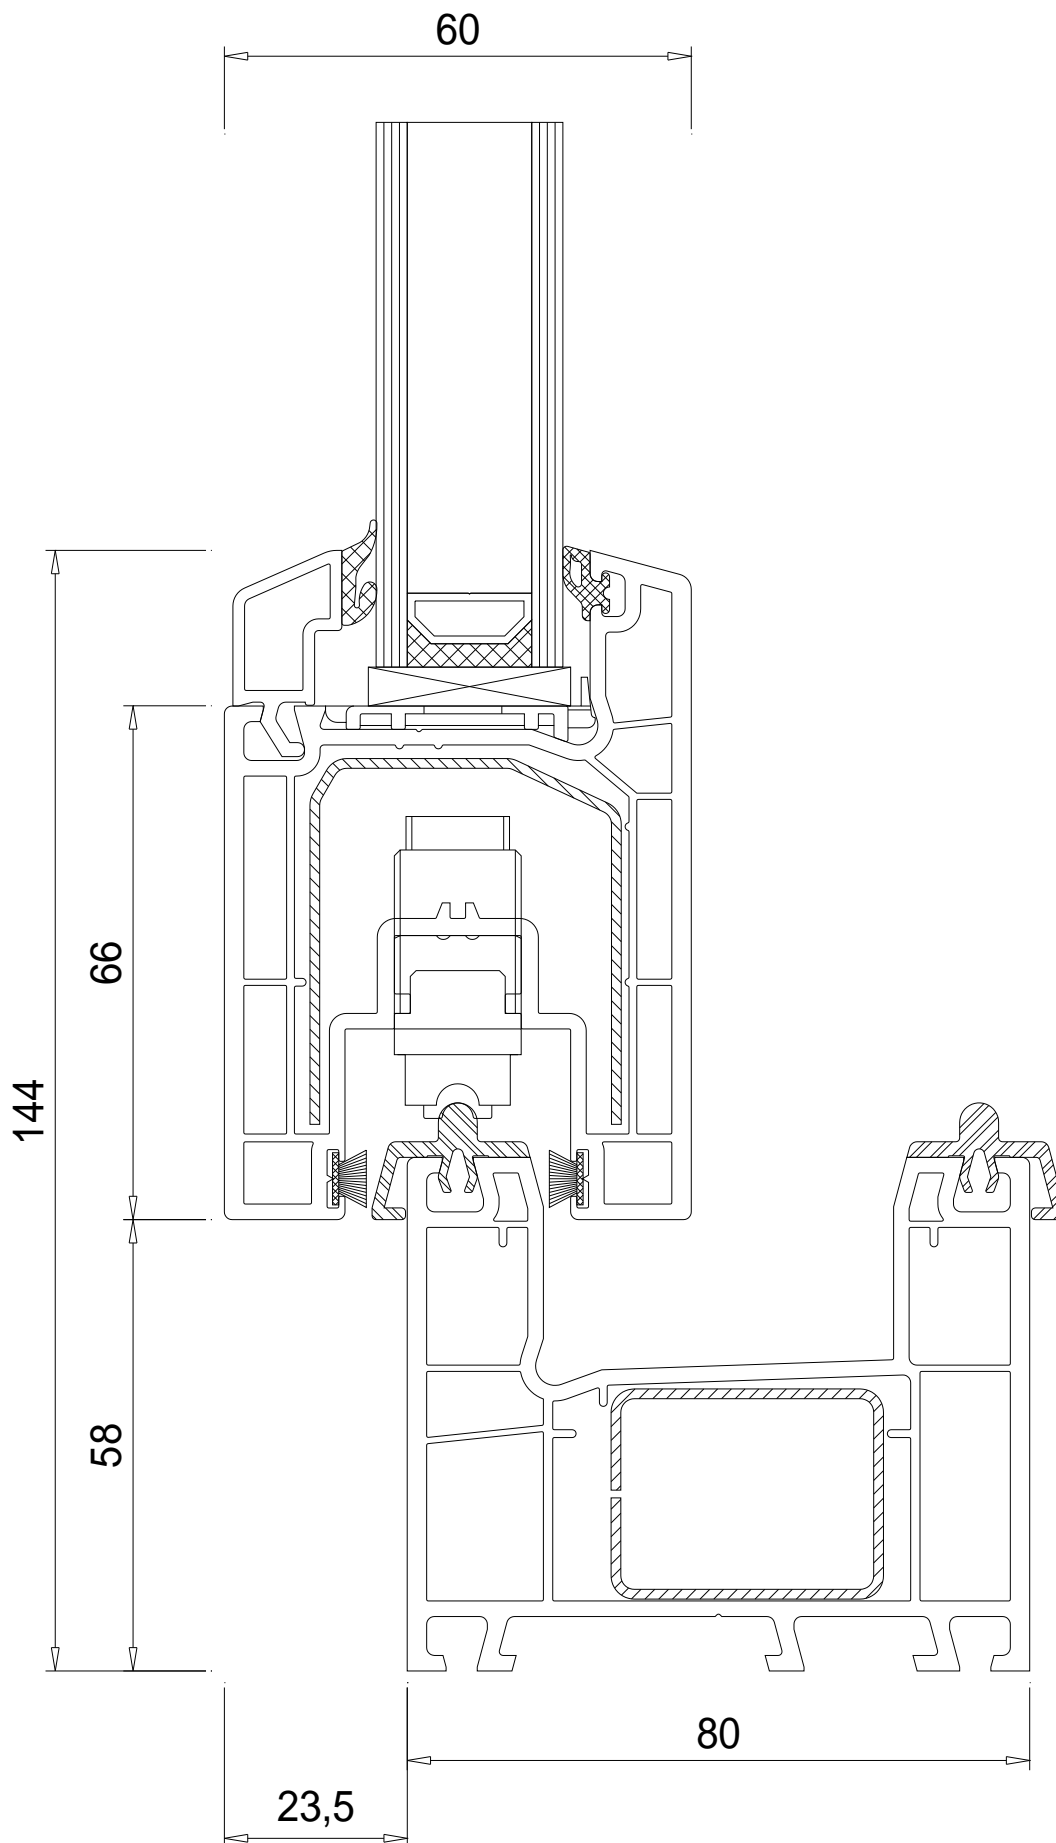

66mm: 100090

86mm, Classic-line: 100x92

aluplast P&A

20mm alto, 14mm ancho, Classic-line: 120833

es Salvo modificaciones técnicas y errores.

66mm: 100090

86mm, Classic-line: 100x92

aluplast P&A

20mm alto, 14mm ancho, Classic-line: 120833

es Salvo modificaciones técnicas y errores.