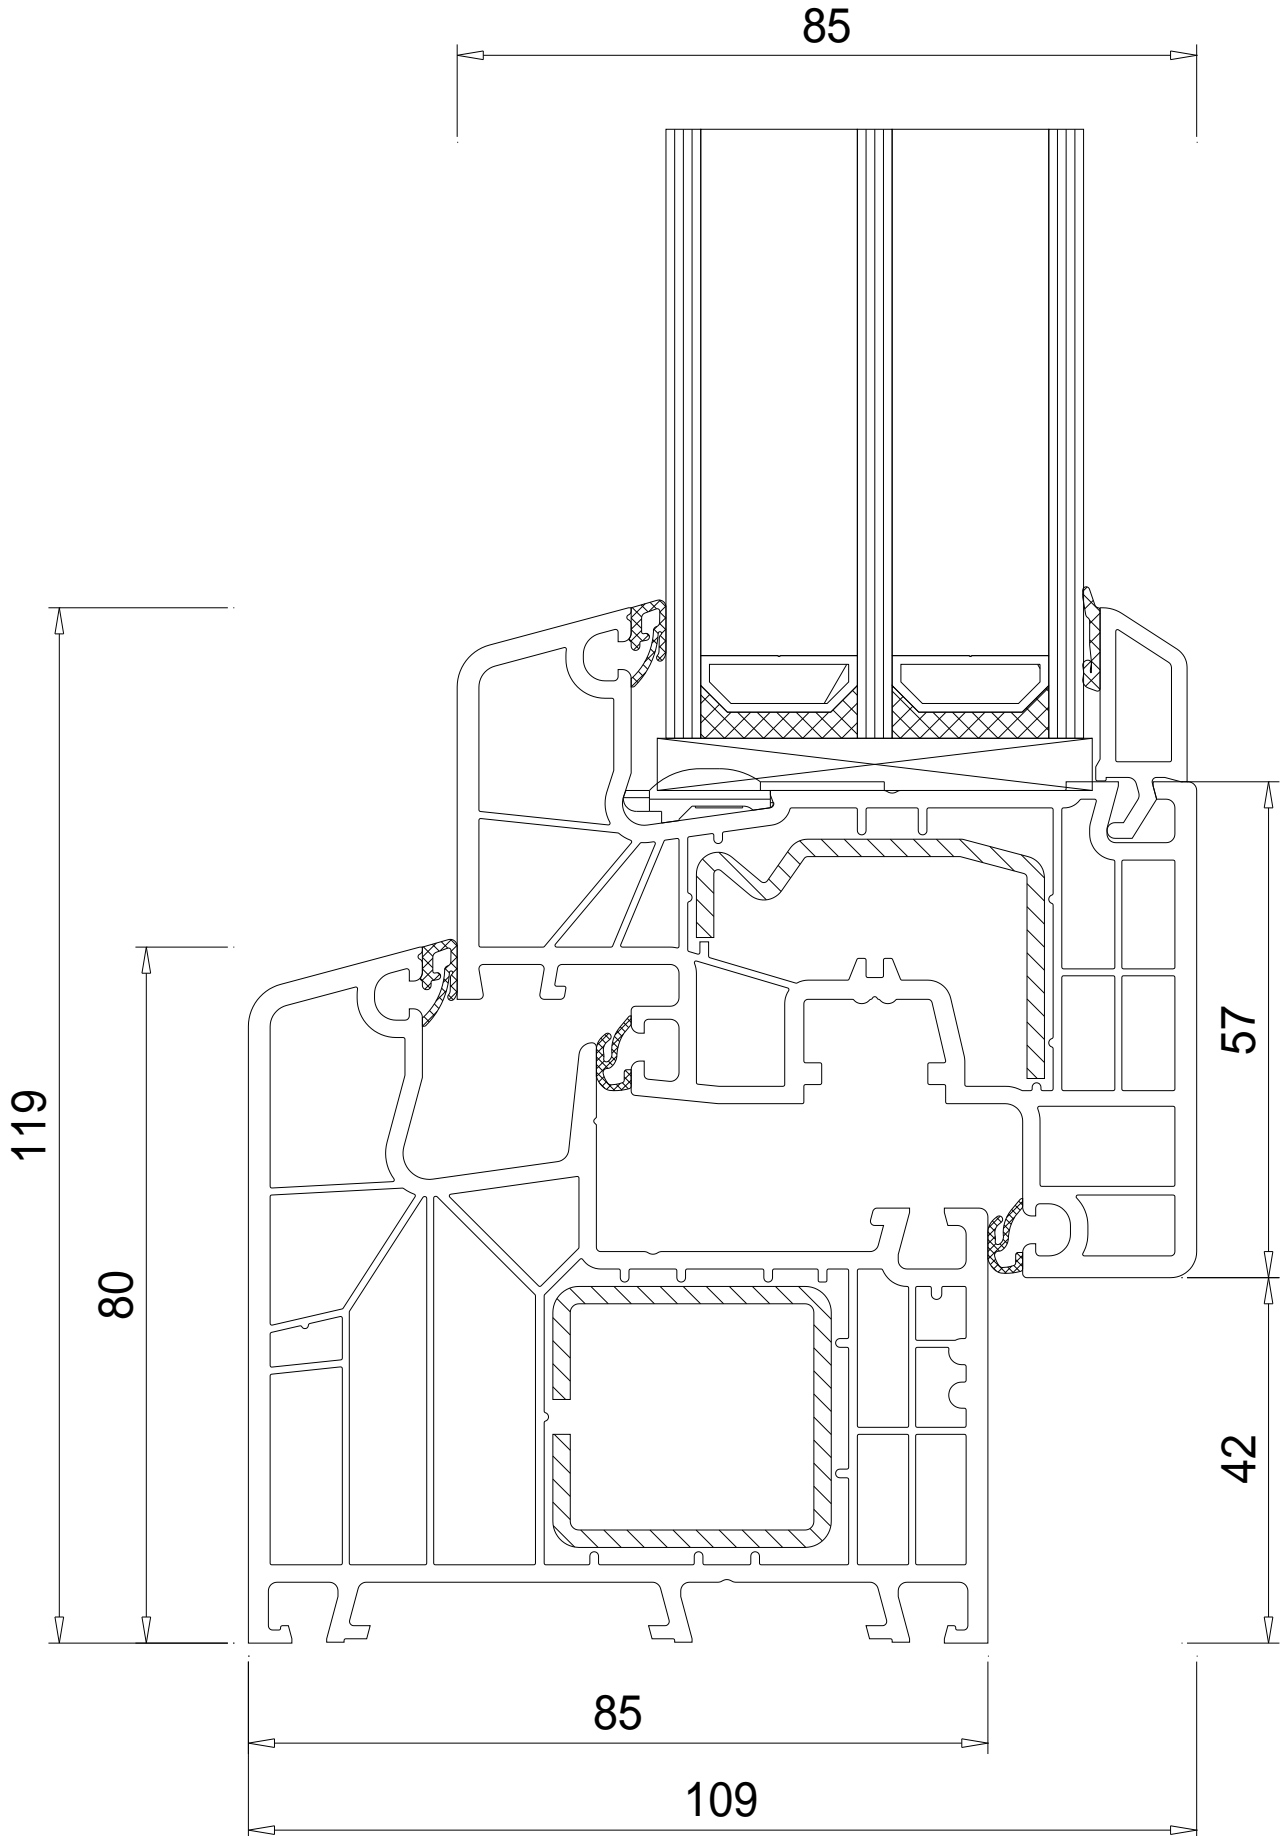

IDEAL 8000® / energeto® 8000

80mm, Classic-line: 180x05

77mm, desp., Classic-line: 180x20

aluplast P&A

20mm alto, 10mm ancho, Classic-line: 120632

es Salvo modificaciones técnicas y errores.