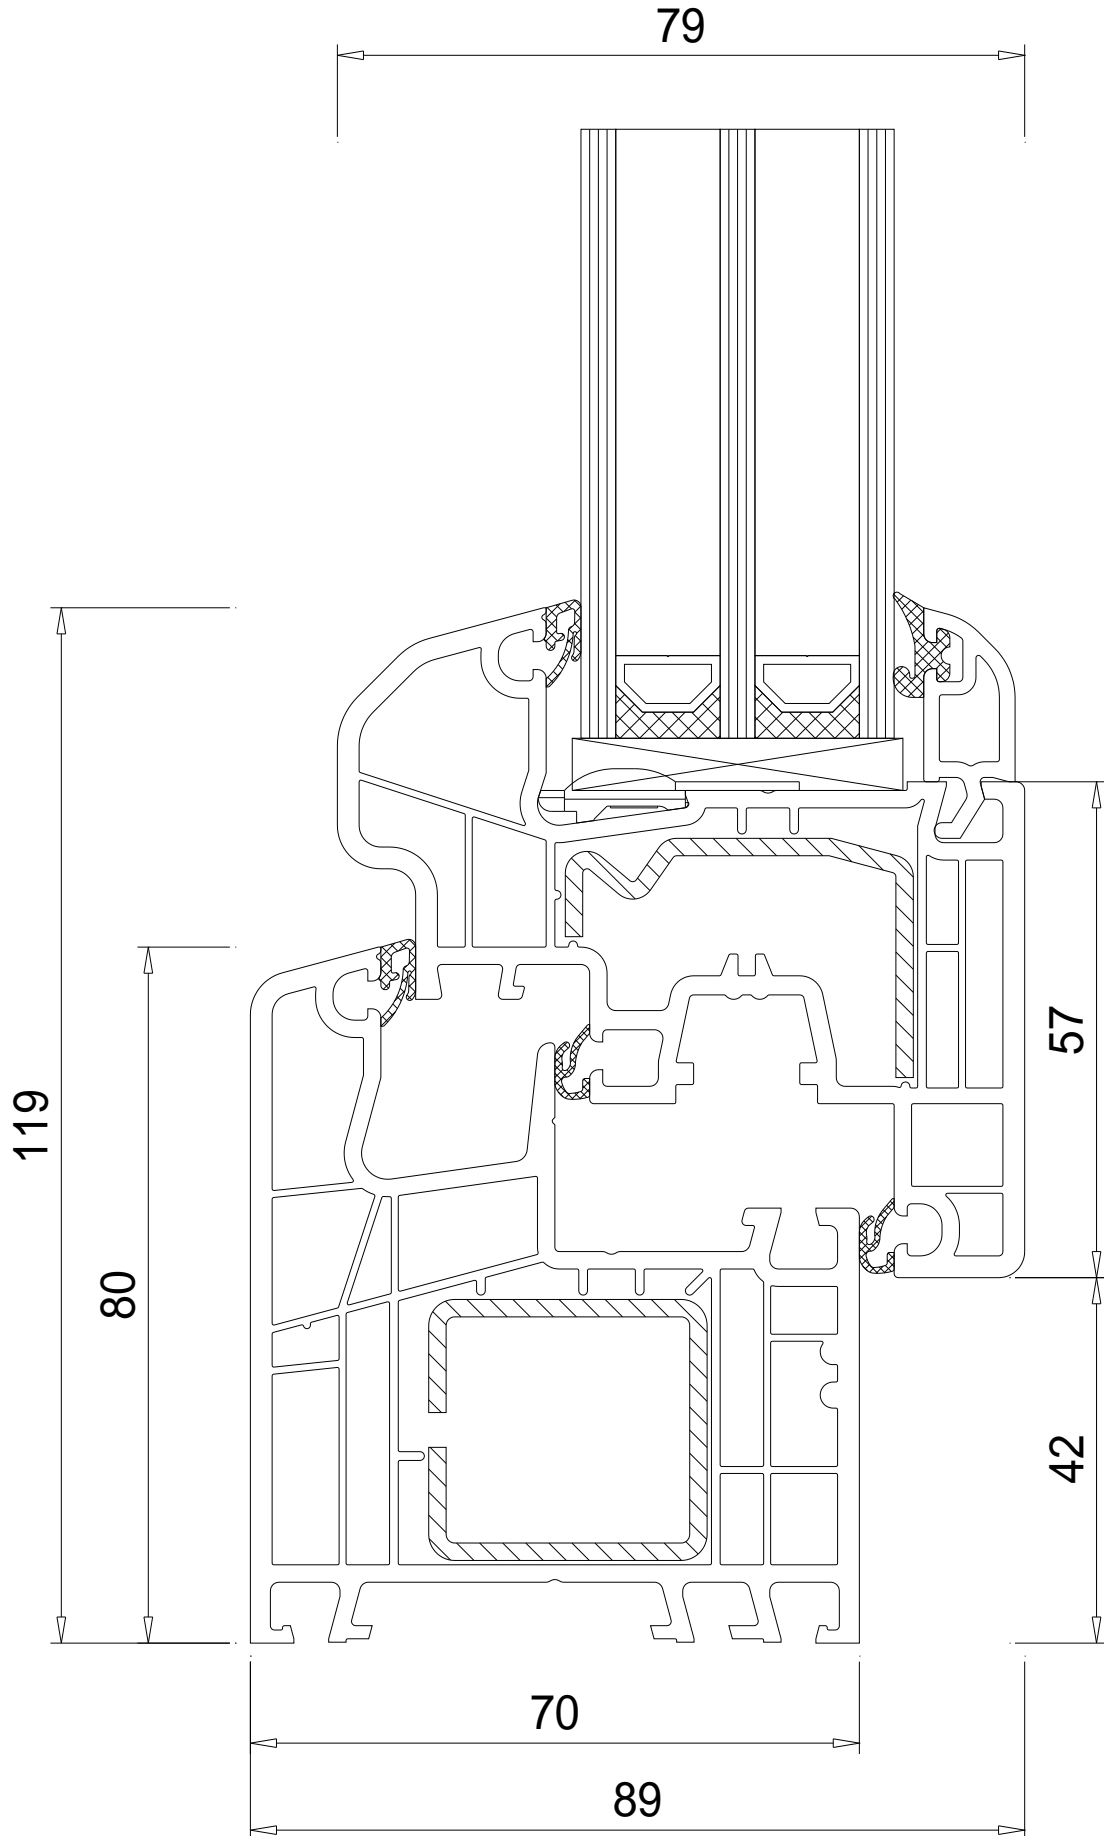

IDEAL 5000® / energeto® 5000

80mm, Classic-line: 150x03

77mm, semi-desp., Classic-line: 150x26

aluplast P&A

20mm alto, 10,5mm ancho, Soft-line: 120849

es Salvo modificaciones técnicas y errores.